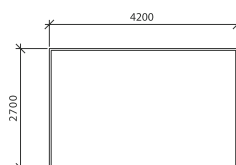

Možnost připojení 2 kusů lehkých trubkových nebo příhradových anténních stožárů o výšce až 12 m.

TECHNOLOGICKÝ KONTEJNER SKAUT – 2,5x4 m

POHLED P2

POHLED P1

ŘEZ II-II

ŘEZ I-I

PŮDORYS KONTEJNERU

ROZMĚRY PRO ZÁKLAD KONTEJNERU

ROZMĚRY KONTEJNERU	2,5x3m	2,5x4m	2,5x6m
VNĚJŠÍ ROZMĚRY (mm)			
délka skříně	3300	4300	6300
šířka skříně	2800	2800	2800
výška skříně	2930	2930	2930
výška do hřebene	4020	4020	4020
šířka střechy	3900	3900	3900
max. délka (délka hřebene)	3650	4650	6650
HMOTNOST (kg)	4405	5252	6945