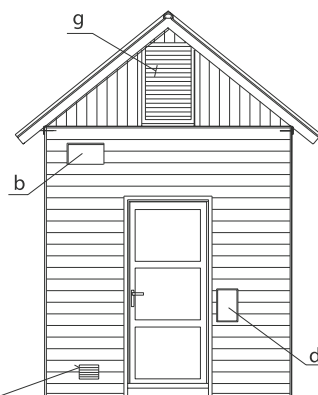

Rám kontejneru je z žárově zinkované oceli, střecha sedlového tvaru. Pod opláštěním z palubek v přírodních barvách je pojistný pozinkovaný plech proti násilnému vniknutí.

Kontejner se dodává jako celek na předem připravený základ (na vyžádání dodáváme i lehký základový panel). Montáž je pomocí jeřábu, po instalaci tělesa kontejneru je osazena celá střecha i s taškami. Montážní doba a ložení tak byla zkrácena na minimum času – cca 4 hod.

Možnost připojení 2 kusů lehkých trubkových nebo příhradových anténních stožárů o výšce až 12 m.

TECHNOLOGICKÝ KONTEJNER SKAUT – 2,5x4 m

POHLED P2

POHLED P1

ŘEZ II-II

ŘEZ I-I

PŮDORYS KONTEJNERU

ROZMĚRY PRO ZÁKLAD KONTEJNERU

ROZMĚRY KONTEJNERU	2,5x3m	2,5x4m	2,5x6m
VNĚJŠÍ ROZMĚRY (mm)			
délka skříně	3300	4300	6300
šířka skříně	2800	2800	2800
výška skříně	2930	2930	2930
výška do hřebene	4020	4020	4020
šířka střechy	3900	3900	3900
max. délka (délka hřebene)	3650	4650	6650
HMOTNOST (kg)	4405	5252	6945