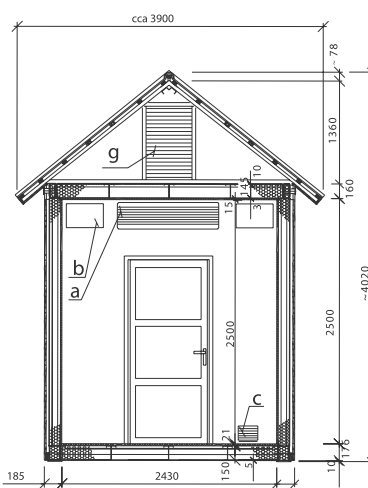

Možnost připojení 2 kusů lehkých trubkových nebo příhradových anténních stožárů o výšce až 12 m.

TECHNOLOGICKÝ KONTEJNER SKAUT – 2,5x4 m

POHLED P2

POHLED P1

ŘEZ II-II

ŘEZ I-I

PŮDORYS KONTEJNERU

ROZMĚRY PRO ZÁKLAD KONTEJNERU

ROZMĚRY KONTEJNERU	2,5x3m	2,5x4m	2,5x6m
VNĚJŠÍ ROZMĚRY (mm)			
délka skříně	3300	4300	6300
šířka skříně	2800	2800	2800
výška skříně	2930	2930	2930
výška do hřebene	4020	4020	4020
šířka střechy	3900	3900	3900
max. délka (délka hřebene)	3650	4650	6650
HMOTNOST (kg)	4405	5252	6945