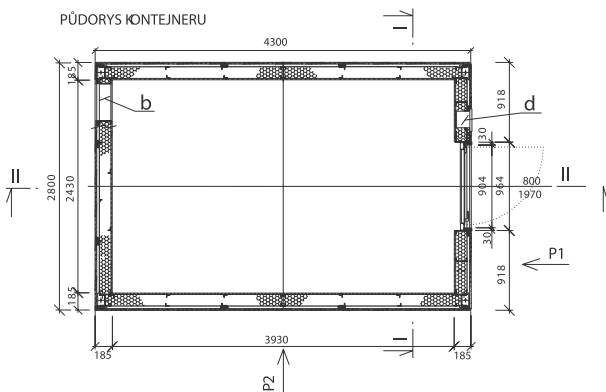

Rám kontejneru je z žárově zinkované oceli, střecha sedlového tvaru. Pod opláštěním z palubek v přírodních barvách je pojistný pozinkovaný plech proti násilnému vniknutí.

Kontejner se dodává jako celek na předem připravený základ (na vyžádání dodáváme i lehký základový panel). Montáž je pomocí jeřábu, po instalaci tělesa kontejneru je osazena celá střecha i s taškami. Montážní doba a ložení tak byla zkrácena na minimum času – cca 4 hod.

Možnost připojení 2 kusů lehkých trubkových nebo příhradových anténních stožárů o výšce až 12 m.

TECHNOLOGICKÝ KONTEJNER SKAUT – 2,5x4 m

POHLED P2

POHLED P1

ŘEZ II-II

ŘEZ I-I

PŮDORYS KONTEJNERU

ROZMĚRY PRO ZÁKLAD KONTEJNERU

ROZMĚRY KONTEJNERU	2,5x3m	2,5x4m	2,5x6m
VNĚJŠÍ ROZMĚRY (mm)			
délka skříně	3300	4300	6300
šířka skříně	2800	2800	2800
výška skříně	2930	2930	2930
výška do hřebene	4020	4020	4020
šířka střechy	3900	3900	3900
max. délka (délka hřebene)	3650	4650	6650
HMOTNOST (kg)	4405	5252	6945