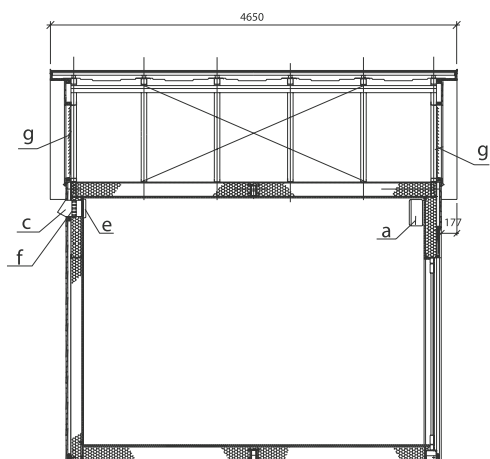

Rám kontejneru je z žárově zinkované oceli, střecha sedlového tvaru. Pod opláštěním z palubek v přírodních barvách je pojistný pozinkovaný plech proti násilnému vniknutí.

Kontejner se dodává jako celek na předem připravený základ (na vyžádání dodáváme i lehký základový panel). Montáž je pomocí jeřábu, po instalaci tělesa kontejneru je osazena celá střecha i s taškami. Montážní doba a ložení tak byla zkrácena na minimum času – cca 4 hod.

Možnost připojení 2 kusů lehkých trubkových nebo příhradových anténních stožárů o výšce až 12 m.

TECHNOLOGICKÝ KONTEJNER SKAUT – 2,5x4 m

POHLED P2

POHLED P1

ŘEZ II-II

ŘEZ I-I

PŮDORYS KONTEJNERU

ROZMĚRY PRO ZÁKLAD KONTEJNERU

ROZMĚRY KONTEJNERU	2,5x3m	2,5x4m	2,5x6m
VNĚJŠÍ ROZMĚRY (mm)			
délka skříně	3300	4300	6300
šířka skříně	2800	2800	2800
výška skříně	2930	2930	2930
výška do hřebene	4020	4020	4020
šířka střechy	3900	3900	3900
max. délka (délka hřebene)	3650	4650	6650
HMOTNOST (kg)	4405	5252	6945